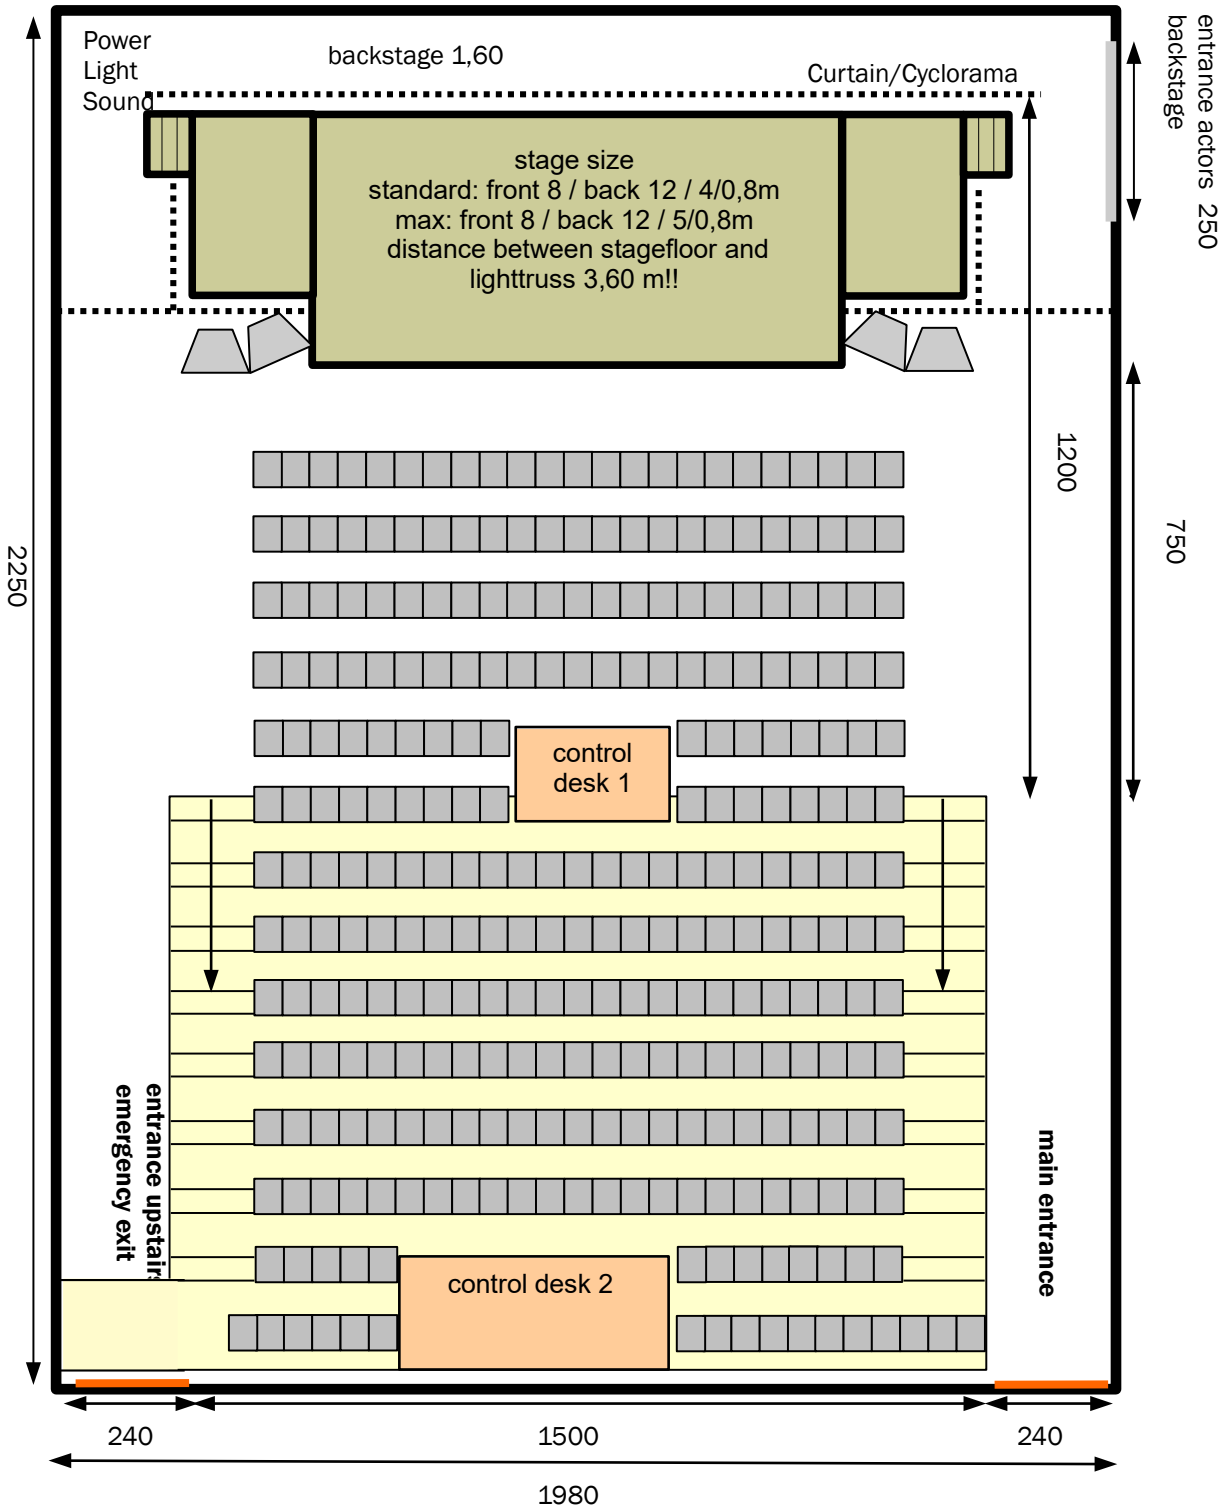

SAALPLAN Konzertbelegung

Seating capacity: max. 320 / standing 600 technical contact: fauland@spielboden.at

Spielboden Kulturveranstaltungs GmbH

Färbergasse 15 | Rhomberg's Fabrik | A 6850 Dornbirn

T 0(043)5572 21933 | F 0(043)5572 21933-44 | spielboden@spielboden.at | www.spielboden.at