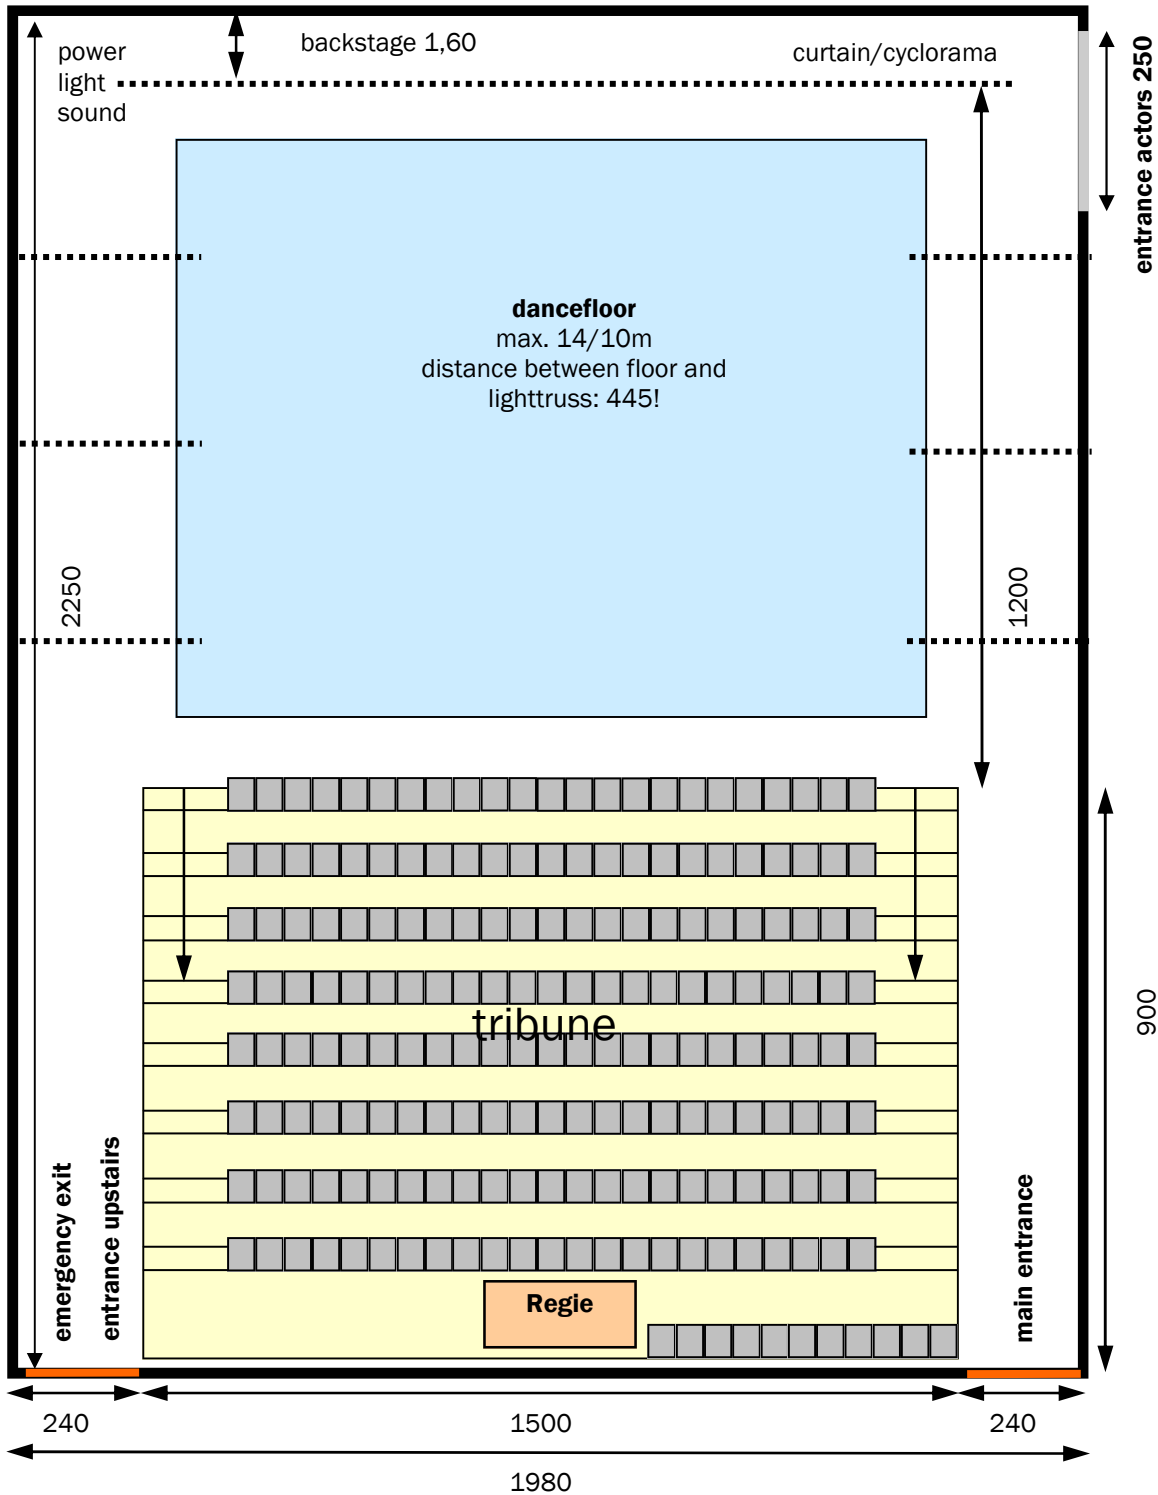

SAALPLAN TANZBELEGUNG

Seating capacity: 180

technical contact: fauland@spielboden.at

Spielboden Kulturveranstaltungs GmbH

Färbergasse 15 | Rhomberg's Fabrik | A 6850 Dornbirn

T 0(043)5572 21933 | F 0(043)5572 21933-44 | spielboden@spielboden.at | www.spielboden.at