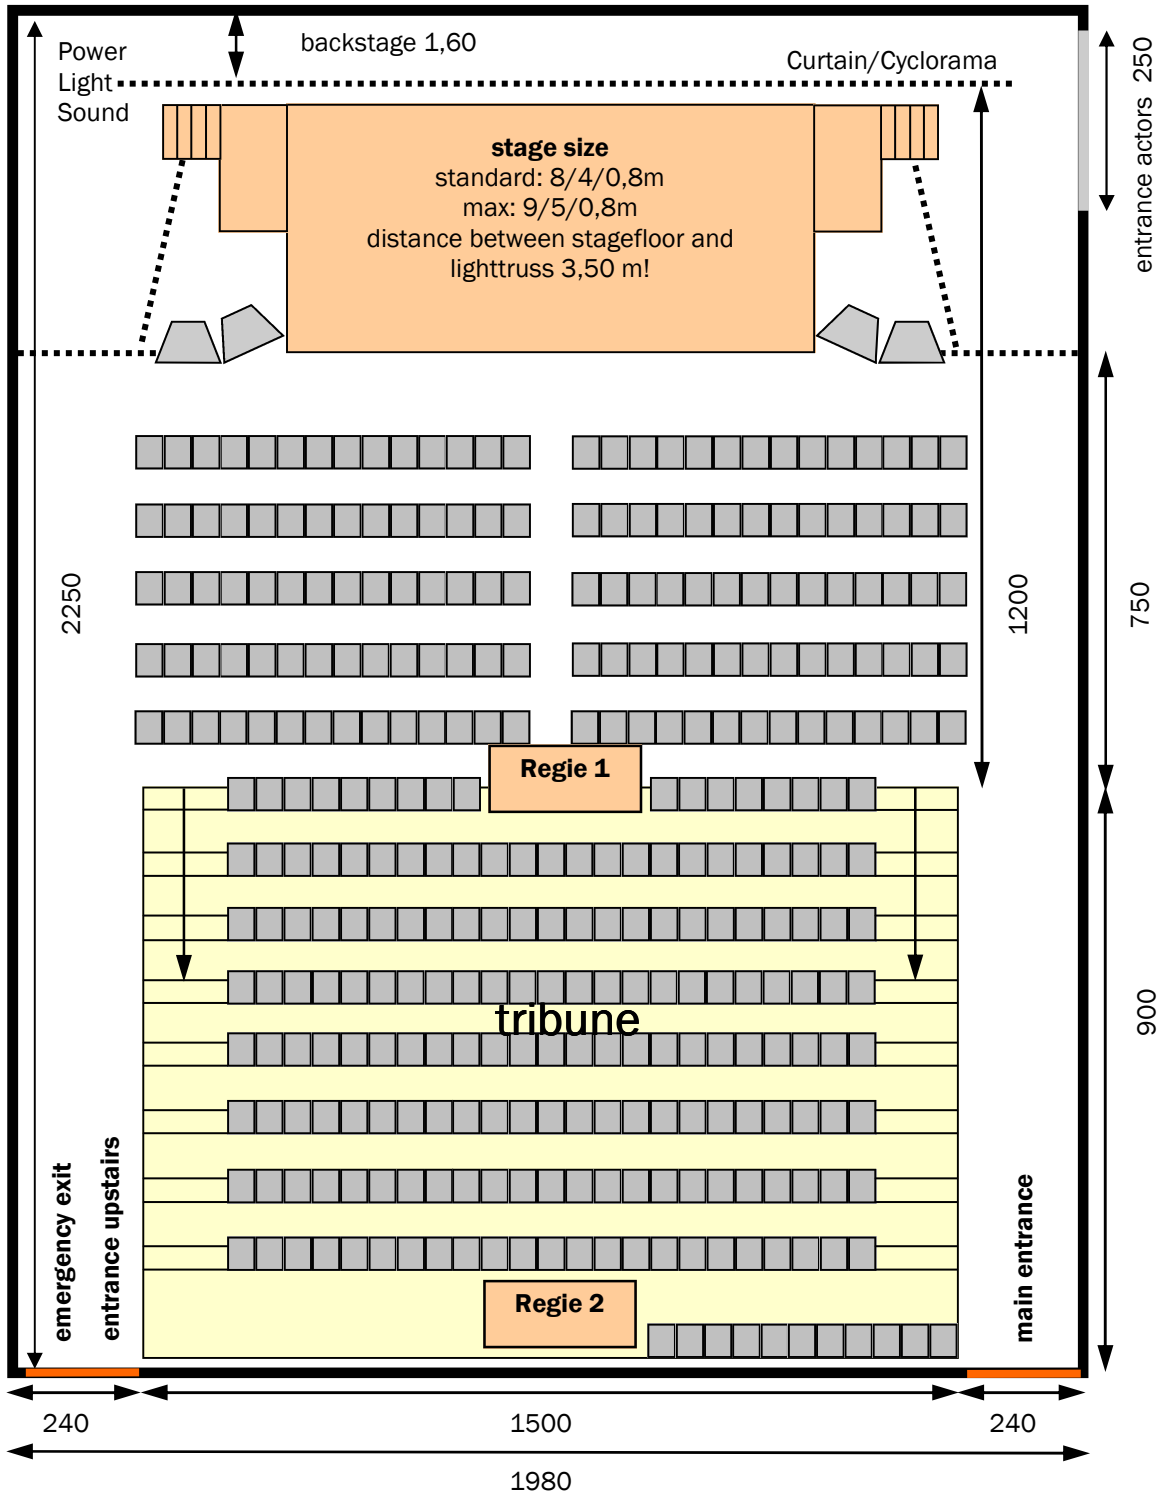

# SAALPLAN KONZERTBELEGUNG

Seating capacity: max. 300 / standing 600 technical contact: fauland@spielboden.at

**Spielboden Kulturveranstaltungs GmbH**

Färbergasse 15 | Rhomberg's Fabrik | A 6850 Dornbirn